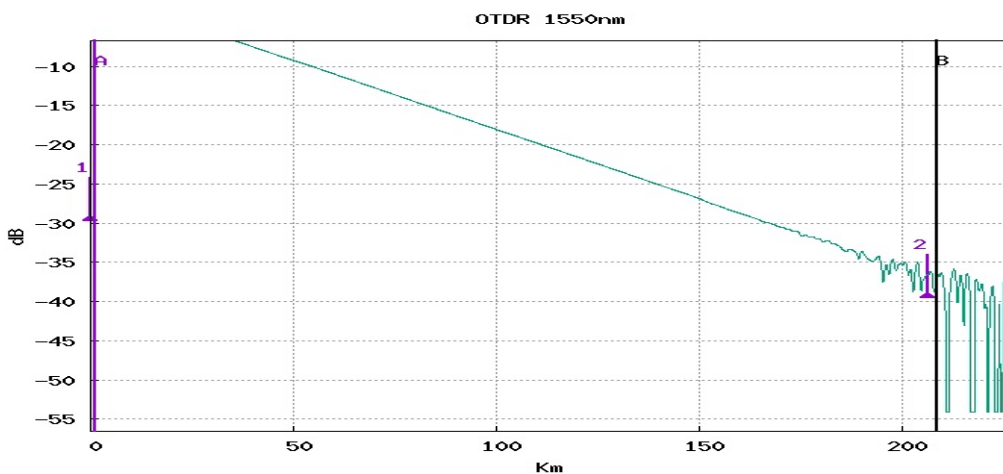

Ident. Cabo : DIO ALTA POTENCIA TEF - CDJ

ID da Fibra /Número : FO 9

Origem : TEFE

Extremidade : COARI

ID da OS : INFOVIA PAC

ID do Operador : SIMON

SmartOTDR (S/N 83019)

E138FB65 (S/N 83019)

Calibration date : 07/03/2023

Data : 16/01/2026 07:58 (UTC-3)

Setup

OTDR

EXPERT

Alarmes

Laser

1550nm

Pw

20us

Alcance

260km

Tempo de Aquisição

60.0s

IOR

1.46800(G652 G657)

Coef. de Dispersão

-81.0 dB

Limites

None

Resumo

Nome do Arquivo

TEFE x COARI_FO-009.msor

Laser nm

1550

Perda Total dB

37.229

Link ORL dB

31.58

Fim da Fibra Km

206.179

Direção

TEFE -> COARI

Perda Média dB/Km

0.181

Evento Alarmes

2

1/2

0.000

2/2

206.179 Km

A : 0.979km -1.910 dB

A-B : 207.487km 0.166 dB/Km

34.495 dB

B : 208.466km -36.405 dB

Evento	Distância Km	Perda dB	Reflect. dB	Declive dB/km	Seção Km	P. Total dB
1	0.000	~	~		0.000	0.000
2	206.179			0.177	0.206	37.229